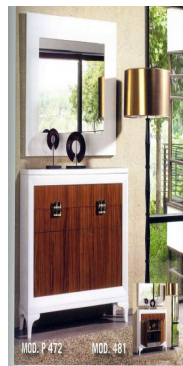

Recibidor clasico nº 23

Categoría:

Recibidores

Estilo:

Recibidores clásicos

Composición:

nº 23

Medidas:

Taquillon zapatero de 110 x 30 x 97 cms -- Marco espejo de 80 x 110 cms

Acabados:

Lacado Vison y blanco

Descripción:

Recibidor clasico compuesto por: Zapatero de 110 ancho x 30 fondo x 97 fondo. Marco espejo de 80 x 110 cms. Ver acabados disponibles en fotografia adjunta.