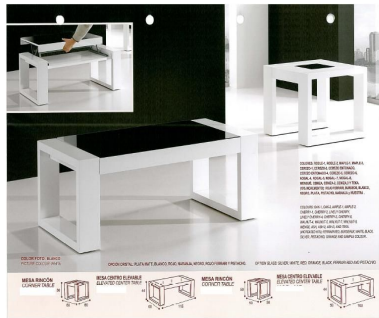

Mesa de centro moderna nº 46

Categoría:

Mesas de Centro

Estilo:

Mesas de centro modernas

Composición:

nº 46

Medidas:

Medidas en descripción

Acabados:

blanco cristal negro

Descripción:

Mesa de centro moderna elevable con tapa de cristal rectangular de 115x60 o 110x50, cuadrada de 90x90 y la mesita de rincón ajuego de 50x50 o 60x60 cm. La tapa de cristal puede ser de color plata mate, blanco, rojo, naranja, negro, rojo ferrari y pistacho y la madera puede ser en una gran variedad de colores según catálogo o según muestra cliente.