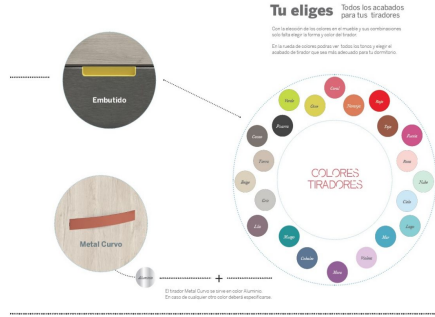

Litera fija nº 22

Categoría:	Literas
Estilo:	Literas fijas
Composición:	nº 22
Medidas:	Escritorio 151 cm. Litera + Armario 361 cm.
Acabados:	Nature, Pizarra y Nube - Tirador box
Descripción:	

Litera nº 22. Habitación juvenil formada por armario 2 puertas largas 218 x 104.3 x 56, encimera 30 mm recta de 151, bajo mesa 4 cajones bicolor 47.5, pata metálica V invertida, escalera 3 puertas + 1 contenedor 52.5 y cama litera de 90 + 135 derecha con módulo 4 contenedores. Otros colores disponibles según carta adjunta.