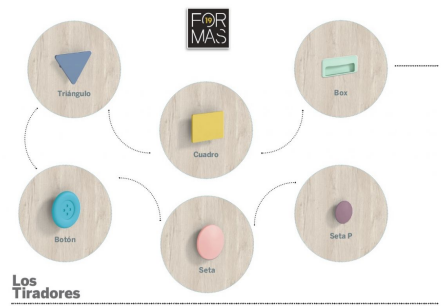

Litera fija nº 22

Categoría:	Literas
Estilo:	Literas fijas
Composición:	nº 22
Medidas:	Escritorio 151 cm. Litera + Armario 361 cm.
Acabados:	Nature, Pizarra y Nube - Tirador box
Descripción:	

Litera nº 22. Habitación juvenil formada por armario 2 puertas largas 218 x 104.3 x 56, encimera 30 mm recta de 151, bajo mesa 4 cajones bicolor 47.5, pata metálica V invertida, escalera 3 puertas + 1 contenedor 52.5 y cama litera de 90 + 135 derecha con módulo 4 contenedores. Otros colores disponibles según carta adjunta.