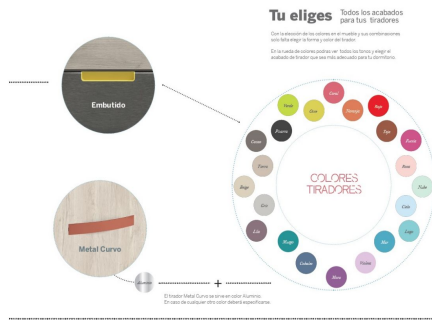

Litera nº 21

Categoría:	Literas
Estilo:	Literas fijas
Composición:	nº 21
Medidas:	Escritorio 206 cm. Litera 203 cm. Armario 139 cm.
Acabados:	Blanco, Ocre y Cacao - Tirador seta
Descripción:	

Litera nº 21. Habitación juvenil compuesta por armario 3 puertas + 6 cajones 218 x 138.5 x 56, pie de mesa cuadrado de 25, costado mesa lateral, encimera 30 mm recta de 206, 2 estanterías horizontales abierta con puerta de 67 y cama litera bicolor izquierda quitamiedos DM con módulo 4 contenedores 190 x 90. Acabados disponibles según muestrario.