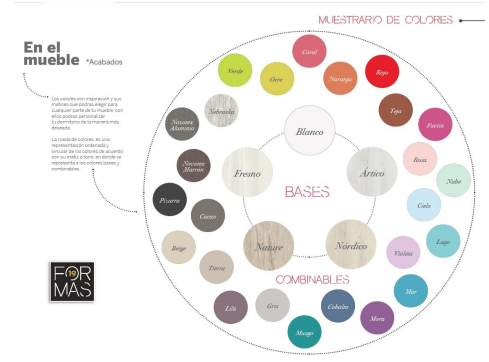

Litera nº 21

Categoría:	Literas
Estilo:	Literas fijas
Composición:	nº 21
Medidas:	Escritorio 206 cm. Litera 203 cm. Armario 139 cm.
Acabados:	Blanco, Ocre y Cacao - Tirador seta
Descripción:	

Litera nº 21. Habitación juvenil compuesta por armario 3 puertas + 6 cajones 218 x 138.5 x 56, pie de mesa cuadrado de 25, costado mesa lateral, encimera 30 mm recta de 206, 2 estanterías horizontales abierta con puerta de 67 y cama litera bicolor izquierda quitamiedos DM con módulo 4 contenedores 190 x 90. Acabados disponibles según muestrario.