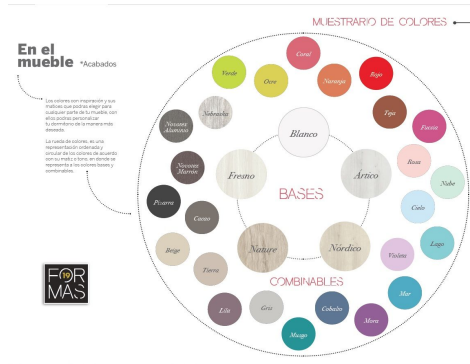

# Litera nº 20

<b>Categoría:</b>	Literas
<b>Estilo:</b>	Literas fijas
<b>Composición:</b>	nº 20
<b>Medidas:</b>	Litera 203 cm. Armario 168 cm.
<b>Acabados:</b>	Ártico y Teja - Tirador seta y Tirador seta P
<b>Descripción:</b>	

Litera nº 20. Habitación juvenil compuesta por armario terminal derecho perchero 218 x 62.5 x 56, armario 2 puertas largas 218 x 104.3 x 56, mesita chaflán 2 cajones ruedas 47.5 y cama litera bicolor derecha quitamiedos DM con 2 cajones ruedas y escalera con leja 190 x 90. Diferentes acabados según muestrario de colores.