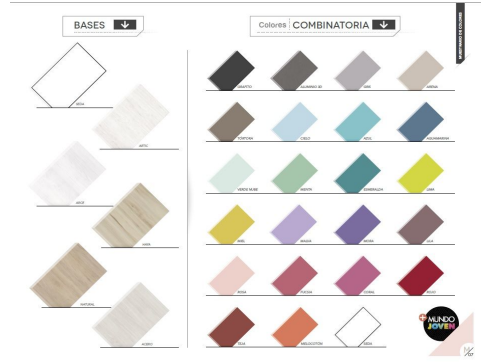

Litera nº 13

Categoría:	Literas
Estilo:	Literas fijas
Composición:	nº 13
Medidas:	204 x 302 cm.
Acabados:	Haya, Aguamarina, Menta y Miel - Tirador In

Descripción:

Litera fija nº 13. Habitación juvenil compuesta por cama nido block 2 contenedores 1 baúl 190 x 90, litera bicolor exenta derecha 190 x 90, armario 2 puertas para litera bicolor 100.2 y módulo open 1 hueco 33.2. Otras combinaciones disponibles. Carta de colores adjunta.