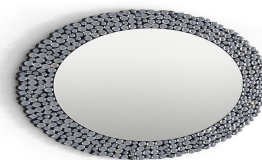

## Espejo Decorativo nº 31

**Categoría:**

Espejos

**Estilo:**

Espejos Decorativos

**Composición:**

nº 31

**Medidas:**

80 cm

**Acabados:**

Cristal

**Descripción:**

Espejo decorativo de pared con trasera de madera y detalles en cristal.