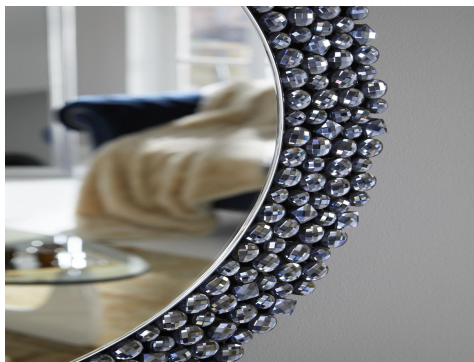

## Espejo Decorativo nº 31

**Categoría:**

Espejos

**Estilo:**

Espejos Decorativos

**Composición:**

nº 31

**Medidas:**

80 cm

**Acabados:**

Cristal

**Descripción:**

Espejo decorativo de pared con trasera de madera y detalles en cristal.