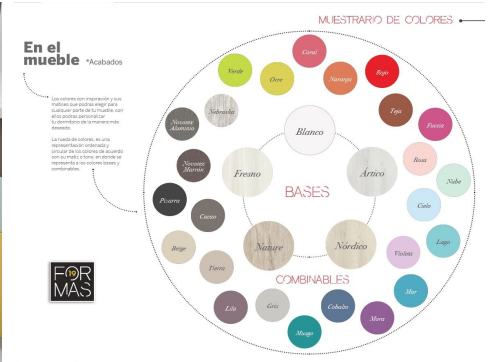

# Dormitorio juvenil nº 268

<b>Categoría:</b>	Dormitorios Juveniles
<b>Estilo:</b>	Dormitorios Juveniles Modernos
<b>Composición:</b>	nº 268
<b>Medidas:</b>	252 x 326 cm.
<b>Acabados:</b>	Ártico, Ocre, Cacao y Nube. Tirador box
<b>Descripción:</b>	Habitación juvenil compuesta por armario 2 puertas + 2 cajones + 1 contenedor 218 x 104.3 x 56, bajo mesa 1 contenedor + 2 cajones, encimera 30 mm recta de 220.5, cubo de 36 x 36, cubo con puerta 36 x 36, diáfano abierto de 67, módulo 1 puerta con pulsador de 103, cama compacto bicolor 190 x 90 con nido oculto ruedas 180 x 90 + módulo 1 contenedor + 1 baúl + 1 contenedor y arcón zapatero lateral de 49 . Otros acabados disponibles según muestrario.