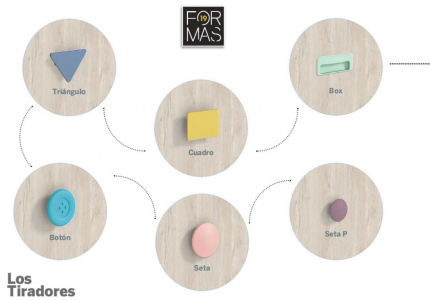

# Dormitorio juvenil nº 268

<b>Categoría:</b>	Dormitorios Juveniles
<b>Estilo:</b>	Dormitorios Juveniles Modernos
<b>Composición:</b>	nº 268
<b>Medidas:</b>	252 x 326 cm.
<b>Acabados:</b>	Ártico, Ocre, Cacao y Nube. Tirador box
<b>Descripción:</b>	Habitación juvenil compuesta por armario 2 puertas + 2 cajones + 1 contenedor 218 x 104.3 x 56, bajo mesa 1 contenedor + 2 cajones, encimera 30 mm recta de 220.5, cubo de 36 x 36, cubo con puerta 36 x 36, diáfano abierto de 67, módulo 1 puerta con pulsador de 103, cama compacto bicolor 190 x 90 con nido oculto ruedas 180 x 90 + módulo 1 contenedor + 1 baúl + 1 contenedor y arcón zapatero lateral de 49 . Otros acabados disponibles según muestrario.