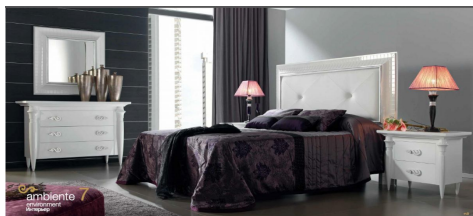

Dormitorio clásico nº 26

Categoría:

Dormitorios

Estilo:

Dormitorios Clásicos

Composición:

nº 268

Medidas:

Medidas en descripción

Acabados:

Madera de fresno lacado blanco alto brillo

Descripción:

Dormitorio de matrimonio clásico fabricado en madera y chapa de fresno natural. Cama tapizada en polipiel disponible en las siguientes medidas de somier: 135 (170 x 140) 150 (185 x 140) 160 (195 x 140) y 180 (215 x 140), mesitas 2 cajones de 70 x 60 x 40 cm. cómoda 3 cajones de 130 x 90 x 50 y marco cómoda de 90 x 90 x 7 cm. Diferentes acabados a elegir según muestrario