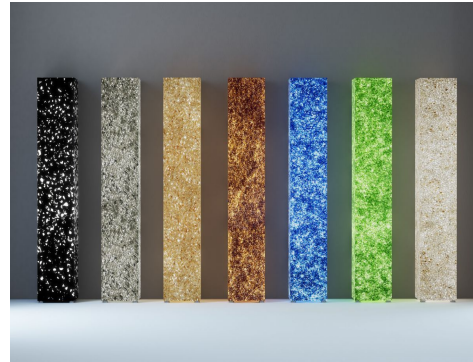

## Comedor Moderno nº 294

**Categoría:**

Comedores / Salones

**Estilo:**

Comedores Modernos

**Composición:**

nº 294

**Medidas:**

270 cm.

**Acabados:**

Lacado Blanco y Verde mate

**Descripción:**

Mueble de comedor moderno a 270 cm fabricado en DM lacado en blanco y verde mate combinado con masintex cristalizado verde. Disponible en otros colores.