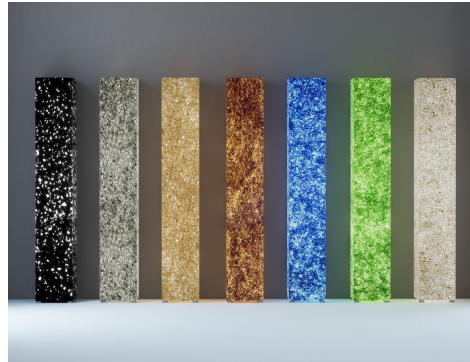

Comedor Moderno nº 293

Categoría:

Comedores / Salones

Estilo:

Comedores Modernos

Composición:

nº 293

Medidas:

270 cm.

Acabados:

Lacado Blanco y Roble

Descripción:

Mueble de comedor moderno a 270 cm lacado en blanco mate y roble natural combinado con masintex cristalizado ambar. En la fotografía 2 podemos ver la misma composición en otros colores (negro y nogal americano) y sin las piezas iluminables.