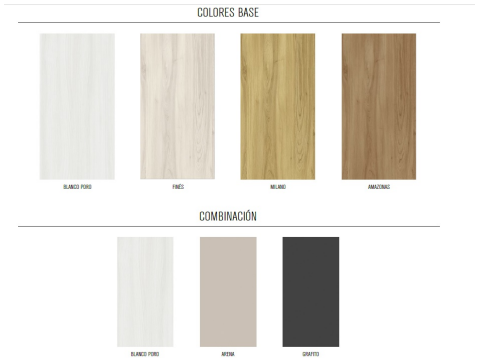

## Comedor moderno nº 245

**Categoría:**

Comedores / Salones

**Estilo:**

Comedores Modernos

**Composición:**

nº 245

**Medidas:**

300 cm.

**Acabados:**

Amazonas y Finés

**Descripción:**

Comedor Moderno de 300 cm. en color amazonas y finés. Mueble formado porbajo 1 puerta abatible de 150 y aparador 3 puertas y 2 cajones de 150 derecha. Otros colores según carta adjunta.Luces leds opcionales