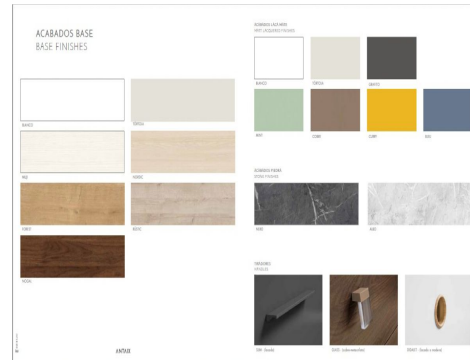

Comedor moderno nº 11

Categoría:

Comedores / Salones

Estilo:

Comedores Modernos

Composición:

nº 11

Medidas:

Medidas en descripción

Acabados:

Nordic, Laca Mint y Laca Tórtola

Descripción:

Mueble de comedor moderno formado por mueble TV de 220 x 47 x 40.8 con patas Vetus lacadas y librería de 280 x 160 x 38.4. Otras combinaciones de color disponibles en carta adjunta